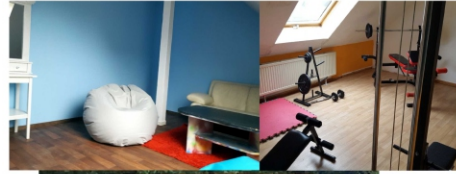

Barenburg

FreizeitSportAnlage Big Point

Gorch-Fock-Str. 63
26721 Emden
04921-953605
bigpoint@emden.de

Barenburg

Kinder- & Jugendhaus Barenburg & Abenteuerspielplatz

www.emden.de

DAS MEER AN LEBEN.

Bunu bizimle yapabilirsin: